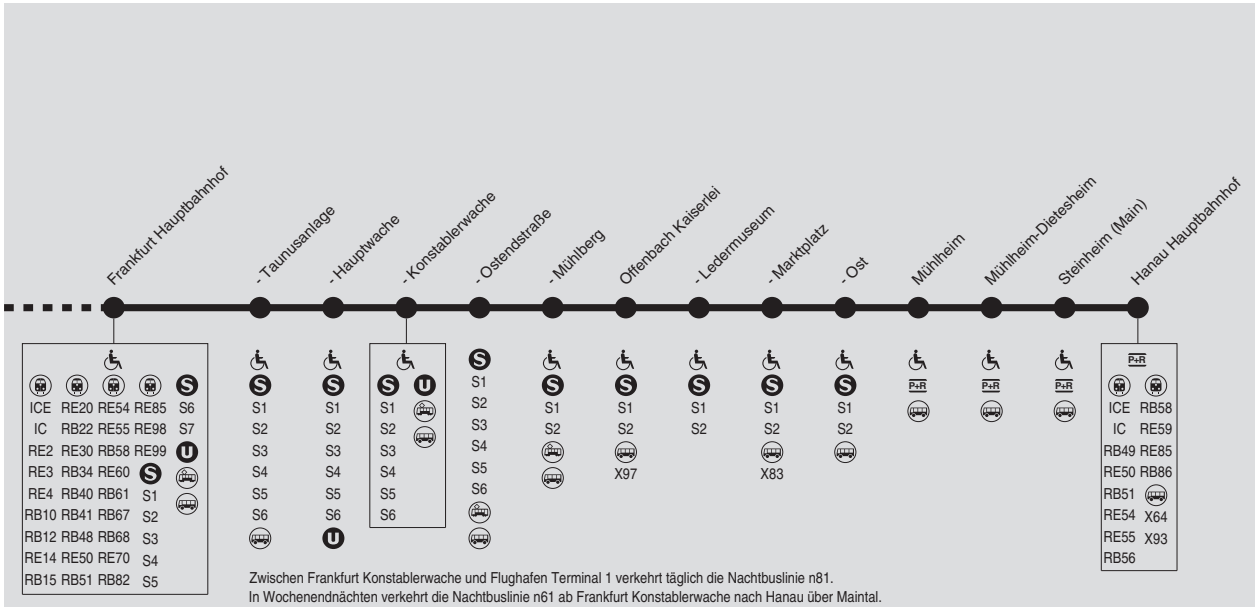

S S8/S9 Wiesbaden Hbf → Mainz Hbf (S8) / Mainz-Kastel (S9) → Flughafen → Frankfurt Hbf → Offenbach Ost → Hanau Hbf

RMV-Servicetelefon: 069 / 24 24 80 24

124

125

Wegen Bauarbeiten kommt es im Jahr 2019 zu Fahrplanänderungen. Bitte beachten Sie die aktuellen Bekanntmachungen und Informationen auf www.rmv.de

Table with 21 columns (S9 to S8) and 39 rows of station names and departure times.

126

Montag - Freitag

Table with 21 columns (S8 to S9) and 39 rows of station names and departure times.

127

Wegen Bauarbeiten kommt es im Jahr 2019 zu Fahrplanänderungen. Bitte beachten Sie die aktuellen Bekanntmachungen und Informationen auf www.rmv.de