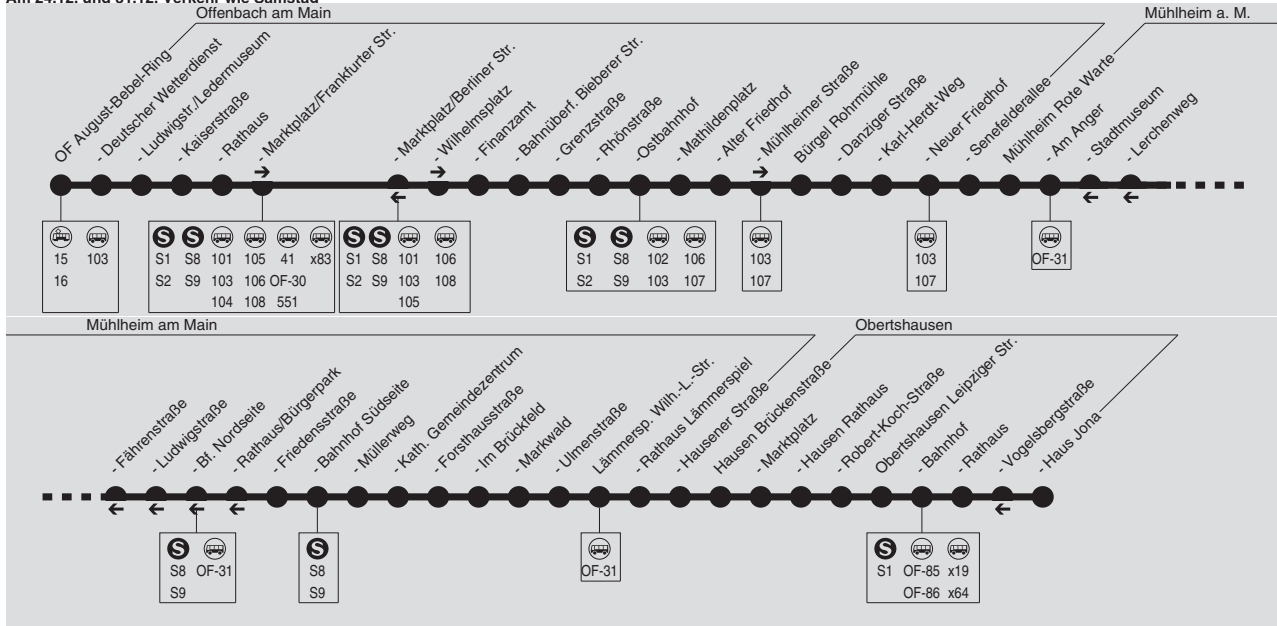

OF-120 A.-Bebel-Ring → Marktplatz → Ostbh. → Mühlheim → Lämmerspiel → Hausen → Obertshausen

Mobilität
Stadtwerke Offenbach

Offenbacher Verkehrs-Betriebe GmbH, Hebestraße 14, 63065 Offenbach, Tel.: 069 840004802

Am 24.12. und 31.12. Verkehr wie Samstags

342

343

Montag - Freitag

Samstag