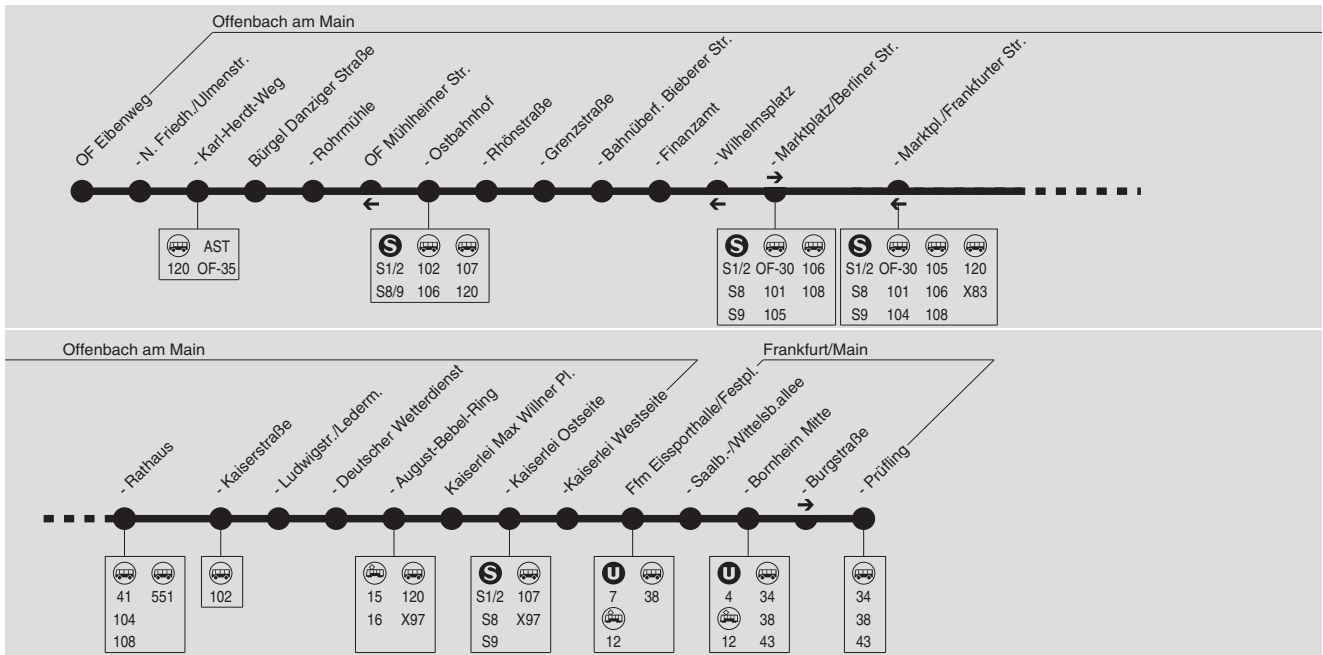

OF-103 Ffm Prüfling → Kaiserlei → August-Bebel-Ring → Marktplatz → Ostbahnhof → An den Eichen

Offenbacher Verkehrs-Betriebe GmbH, Hebestraße 14, 63065 Offenbach, Tel.: 069 840004802

300

301

Montag - Freitag

Am 24.12. und 31.12. Verkehr wie Samstag

Samstag

	Montag - Freitag				Am 24.12. und 31.12. Verkehr wie Samstag				Samstag						
Ffm Prüfling	5.41	6.11	6.41	alle	21.11	21.54	22.24	22.54	alle	1.24					
- Bornheim Mitte		5.43	6.13	6.43	30	21.13	21.55	22.25	22.55	30	1.25				
- Saalburg/Wittelsbacherallee		5.45	6.15	6.45	Min	21.15	21.57	22.27	22.57	Min	1.27				
- Eissporthalle/Festplatz		5.46	6.16	6.46		21.16	21.58	22.28	22.58		1.28				
Of Kaiserlei Westseite	4.53	5.23	5.53	6.23	6.53	21.23	22.03	22.33	23.03	1.33	4.53	5.23	5.53	6.23	6.53
- Kaiserlei Ostseite	4.54	5.24	5.54	6.24	6.54	21.24	22.04	22.34	23.04	1.34	4.54	5.24	5.54	6.24	6.54
- Max Willner Platz	4.55	5.25	5.55	6.25	6.55	21.25	22.05	22.35	23.05	1.35	4.55	5.25	5.55	6.25	6.55
Of August-Bebel-Ring	4.56	5.26	5.56	6.26	6.56	21.26	22.06	22.36	23.06	1.36	4.56	5.26	5.56	6.26	6.56
- Deutscher Wetterdienst	4.57	5.27	5.57	6.27	6.57	21.27	22.07	22.37	23.07	1.37	4.57	5.27	5.57	6.27	6.57
- Ludwigstraße/Ledermuseum	4.58	5.28	5.58	6.28	6.58	21.28	22.08	22.38	23.08	1.38	4.58	5.28	5.58	6.28	6.58
- Kaiserstraße	4.59	5.29	5.59	6.29	6.59	21.29	22.09	22.39	23.09	1.39	4.59	5.29	5.59	6.29	6.59
- Rathaus	5.02	5.32	6.02	6.32	7.02	21.32	22.11	22.41	23.11	1.41	5.02	5.32	6.02	6.32	7.02
- Marktplatz/Frankfurter Straße an	5.04	5.34	6.04	6.34	7.04	21.34	22.13	22.43	23.13	1.43	5.04	5.34	6.04	6.34	7.04
- Marktplatz/Frankfurter Straße ab	5.04	5.34	6.04	6.34	7.04	21.34	22.19	22.49	23.19	1.49	5.04	5.34	6.04	6.34	7.04
- Wilhelmsplatz	5.06	5.36	6.06	6.36	7.06	21.36	22.20	22.50	23.20	1.50	5.06	5.36	6.06	6.36	7.06
- Finanzamt	5.09	5.39	6.09	6.39	7.09	21.39	22.23	22.53	23.23	1.53	5.09	5.39	6.09	6.39	7.09
- Bahnüberführung Bieberer Str.	5.11	5.41	6.11	6.41	7.11	21.41	22.24	22.54	23.24	1.54	5.11	5.41	6.11	6.41	7.11
- Grenzstraße	5.13	5.43	6.13	6.43	7.13	21.43	22.26	22.56	23.26	1.56	5.13	5.43	6.13	6.43	7.13
- Rhönstraße	5.14	5.44	6.14	6.44	7.14	21.44	22.27	22.57	23.27	1.57	5.14	5.44	6.14	6.44	7.14
- Ostbahnhof	5.16	5.46	6.16	6.46	7.16	21.46	22.28	22.58	23.28	1.58	5.16	5.46	6.16	6.46	7.16
- Mühlheimer Straße	5.18	5.48	6.18	6.48	7.18	21.48	22.29	22.59	23.29	1.59	5.18	5.48	6.18	6.48	7.18
Bürgel Rohrmühle	5.19	5.49	6.19	6.49	7.19	21.49	22.30	23.00	23.30	2.00	5.19	5.49	6.19	6.49	7.19
- Danziger Straße	5.20	5.50	6.20	6.50	7.20	21.50	22.31	23.01	23.31	2.01	5.20	5.50	6.20	6.50	7.20
Of Karl-Herdtr-Weg	5.21	5.51	6.21	6.51	7.21	21.51	22.32	23.02	23.32	2.02	5.21	5.51	6.21	6.51	7.21
- Neuer Friedhof/Ulmenstraße	5.22	5.52	6.22	6.52	7.22	21.52	22.34	23.04	23.34	2.04	5.22	5.52	6.22	6.52	7.22
- Eibenweg	5.23	5.53	6.23	6.53	7.23	21.53	22.35	23.05	23.35	2.05	5.23	5.53	6.23	6.53	7.23