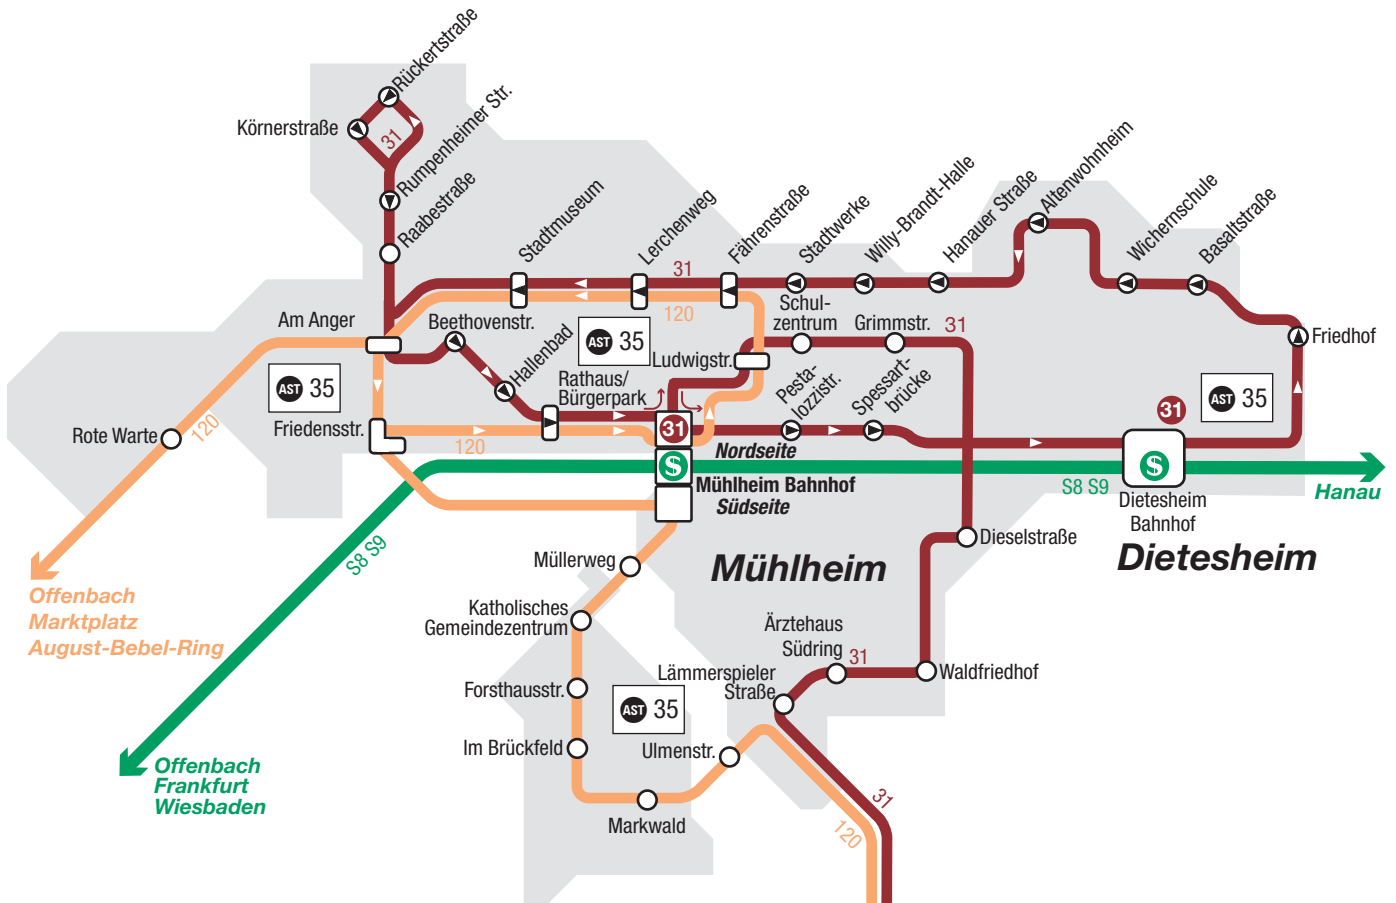

Liniennetz Mühlheim am Main

Liniennetz Mühlheim am Main

- S8** Wiesbaden - Mainz - Frankfurt - Offenbach - Hanau
- S9** Wiesbaden - Frankfurt - Offenbach - Hanau
- 31** **Stadtbus Mühlheim:** Dietsheim - Mühlheim - Lämmerspiel
- AST 35** Mühlheim Bf. Nordseite - Dietsheim - Lämmerspiel - Obertshausen Bf.
- 120** Offenbach August-Bebel-Ring - Mühlheim - Obertshausen

Zeichenerklärung:

Haltestelle Haltestelle / Strecke wird nur in Pfeilrichtung bedient Strecke wird nur zeitweise bedient Linienendhaltestelle

Stand: 10. Dezember 2017