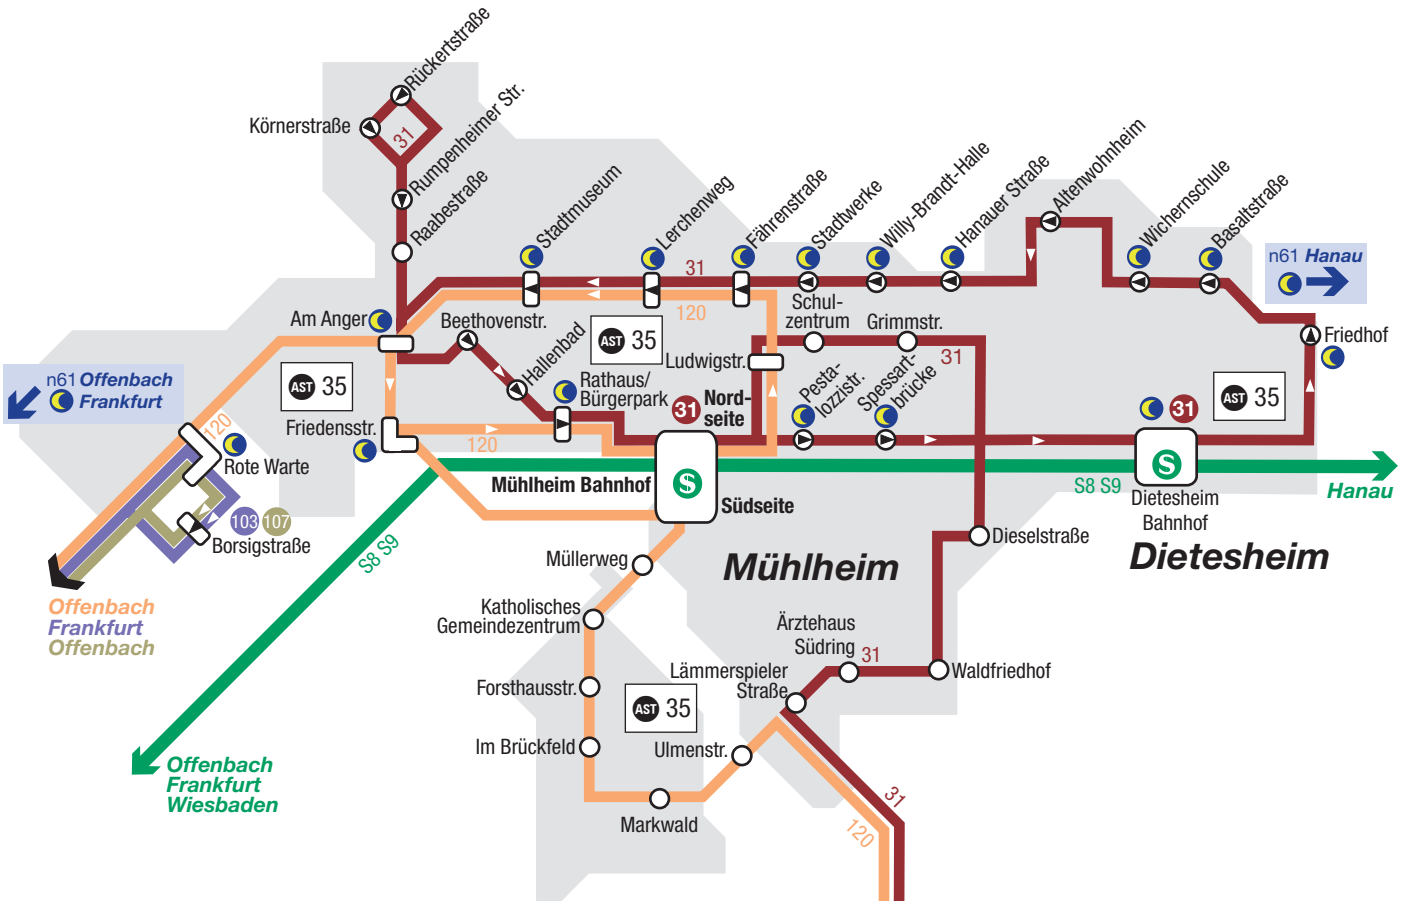

# Linienetz Mühlheim am Main

## Linienetz Mühlheim am Main

- S8** Wiesbaden - Mainz - Frankfurt - Offenbach - Hanau
- S9** Wiesbaden - Frankfurt - Offenbach - Hanau
- 31** **Stadtbus Mühlheim:** Dietesheim - Mühlheim - Lämmerspiel
- AST 35** Mühlheim Bf. Nordseite - Dietesheim - Lämmerspiel - Obertshausen Bf.
- 103** Frankfurt - Offenbach - Mühlheim Borsigstraße
- 107** Offenbach - Mühlheim Borsigstraße
- 120** Offenbach - Mühlheim - Obertshausen
- ☾** Hanau - Mühlheim - Offenbach - Frankfurt Konstablerwache
- n61** (Halt in Richtung Hanau auch an der Haltestelle "Bahnhof/B43")