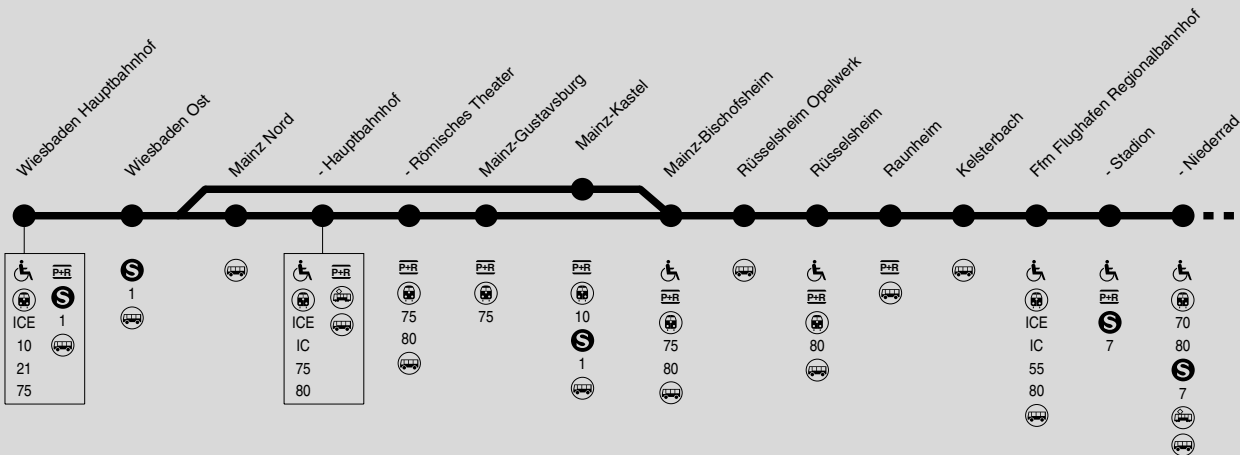

: Station für Rollstuhlfahrer zugänglich

: Station für Rollstuhlfahrer mit Hilfe zugänglich

ICE 40	
IC 50	
10 55	
12 60	
15 61	
20 64	
30 65	
32 70	
34 80	

1-6			1-6	1+2	1+2	1+2	1+2	1+2	P+R	P+R	P+R

ICE 55	
IC 56	
33 64	
50	

Zwischen Frankfurt Konstablerwache und Flughafen Terminal 1 verkehrt täglich die Nachtbuslinie n81.
 In den Wochenendnächten verkehren die Nachtbusse n61 und n81 ab Frankfurt Konstablerwache bis Rüsselsheim (n81) und Hanau über Offenbach (n61).