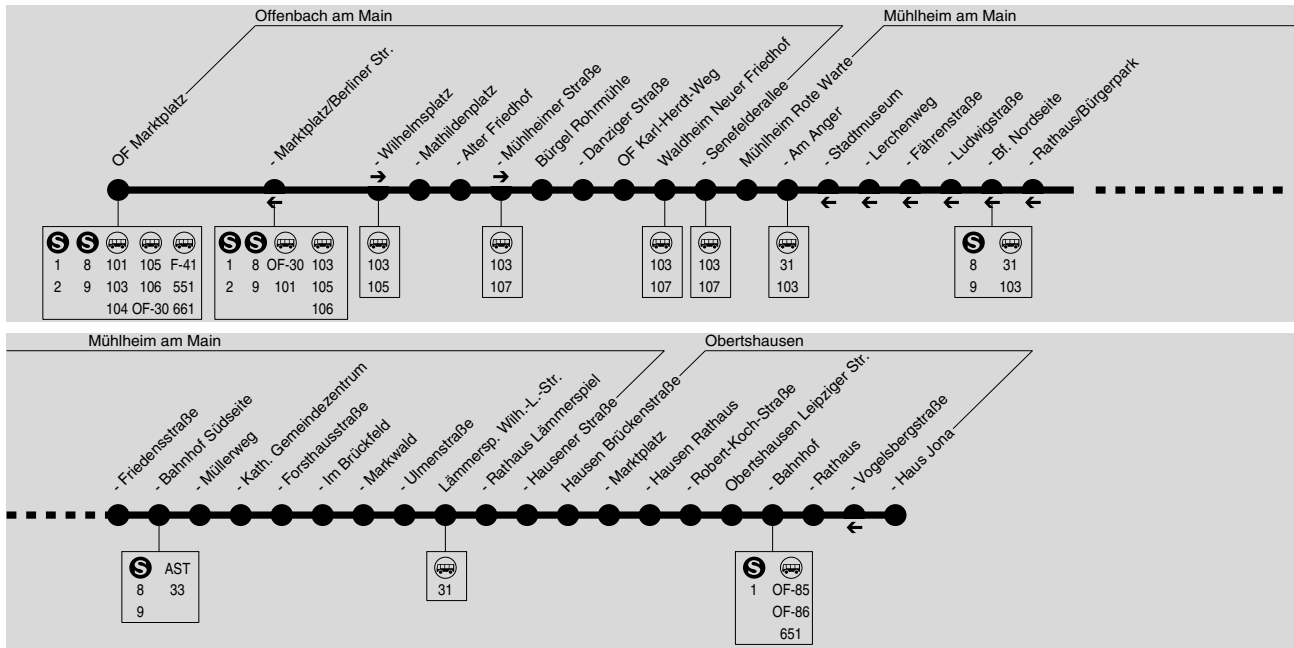

# OF-120 **Marktplatz → Alter Friedhof → Neuer Friedhof → Mühlheim →** **Lämmerspiel → Hausen → Obertshausen Haus Jona**

Offenbacher Verkehrsbetriebe GmbH, Hebestraße 14, 63065 Offenbach, Tel.: 069 80058-356/360

## Montag - Freitag

Of Marktplatz	4.55	5.25	5.55	alle	18.55	19.25	19.55
- Wilhelmsplatz	4.57	5.27	5.57	30	18.57	19.27	19.57
- Mathildenplatz	4.59	5.29	5.59	Min	18.59	19.29	19.59
- Alter Friedhof	5.00	5.30	6.00		19.00	19.30	20.00
- Mülheimer Straße	5.02	5.32	6.02		19.02	19.32	20.02
Bürgel Rohrmühle	5.03	5.33	6.03		19.03	19.33	20.03
- Danziger Straße	5.04	5.34	6.04		19.04	19.34	20.04
Of Karl-Herd-Weg	5.05	5.35	6.05		19.05	19.35	20.05
- Neuer Friedhof	5.06	5.36	6.06		19.06	19.36	20.06
- Senefelderallee	5.07	5.37	6.07		19.07	19.37	20.07
Mühlheim Rote Warte	5.09	5.39	6.09		19.09	19.39	20.09
- Am Anger	5.11	5.41	6.11		19.11	19.41	20.11
- Friedensstraße	5.13	5.43	6.13		19.13	19.43	20.13
- Rathaus/Bürgerpark							18.44
- Bahnhof Nordseite 3							18.44
- Bahnhof Südseite	4.46	5.16	5.46	6.16	19.16	19.46	20.16
- Müllenberg	4.48	5.18	5.48	6.18	19.18	19.48	20.18
- Katholisches Gemeindezentrum	4.49	5.19	5.49	6.19	19.19	19.49	20.19
- Forsthausstraße	4.50	5.20	5.50	6.20	19.20	19.50	20.20
- Im Brückfeld	4.51	5.21	5.51	6.21	19.21	19.51	20.21
- Markwald	4.52	5.22	5.52	6.22	19.22	19.52	20.22
- Ulmenstraße	4.53	5.23	5.53	6.23	19.23	19.53	20.23
Lämmersp. Wilh.-Leuschner-Str.	4.56	5.26	5.56	6.26	19.26	19.56	20.26
- Rathaus Lämmerspiel	4.58	5.28	5.58	6.28	19.28	19.58	20.28
- Hausener Straße	4.59	5.29	5.59	6.29	19.29	19.59	20.29
Hausen Brückenstraße	5.01	5.31	6.01	6.31	19.31	20.01	20.31
- Marktplatz	5.02	5.32	6.02	6.32	19.32	20.02	20.32
- Hausen Rathaus	5.04	5.34	6.04	6.34	19.34	20.04	20.34
- Robert-Koch-Straße	5.05	5.35	6.05	6.35	19.35	20.05	20.35
Obertshausen Leipziger Straße	5.07	5.37	6.07	6.37	19.37	20.07	20.37
- Bahnhof	5.09	5.39	6.09	6.39	19.39	20.09	20.39
- Rathaus	5.11	5.41	6.11	6.41	19.41	20.11	20.41
- Haus Jona	5.13	5.43	6.13	6.43	19.43	20.13	20.43